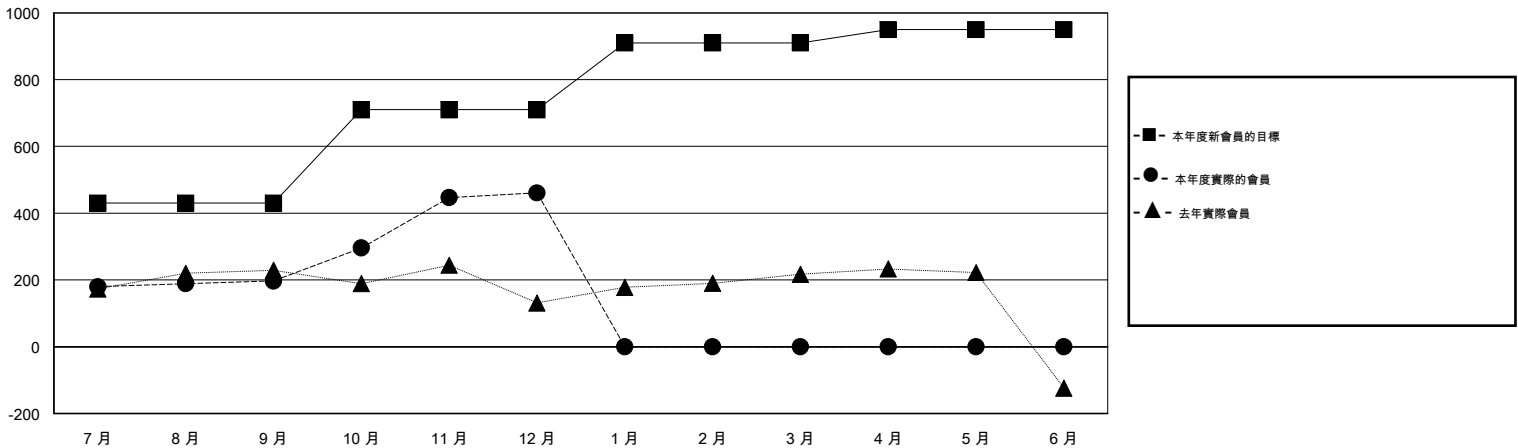

目標和實際會員累積

已取消的分會: 0	42 CLUBS OF 58 增添1位或以上的新會員	性別分佈
放棄的會員	點擊這裡取得健康評估資料	男 1,030 (64.74%)
過世 0		女 561 (35.26%)
分會已取消 0		家庭單位會員 135
其他 101		戶長 65
總計 101		非戶長 70