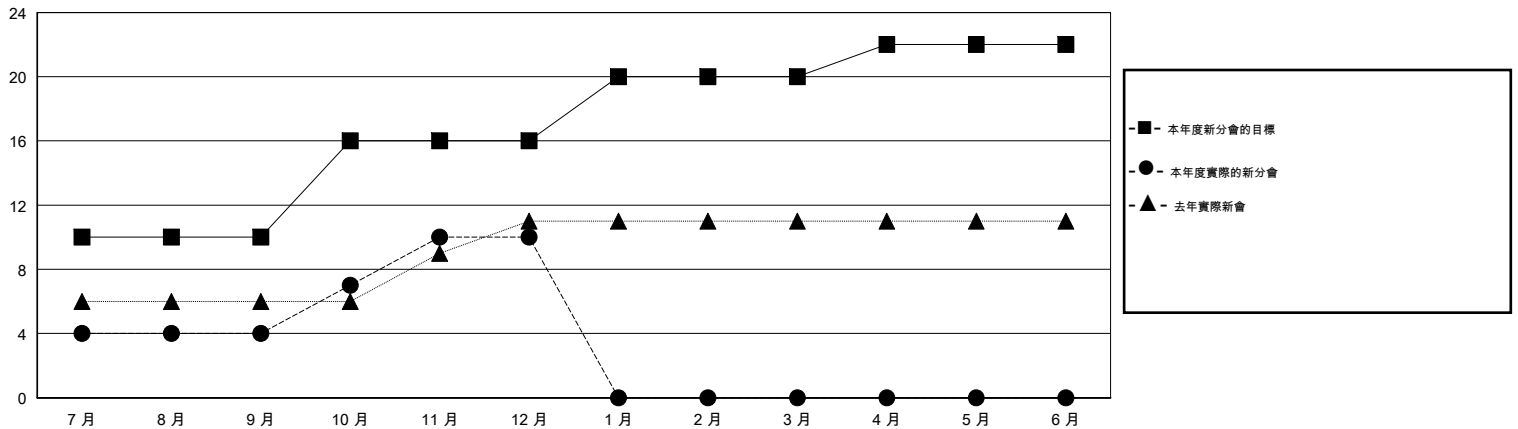

MONTHLY MEMBERSHIP PROGRESS REPORT

District 383

Results as of: 12/31/2014

GMT: WUSHUN XU

地點 CHINA

GMT憲章區 5

分會				
成果 2014-2015				
季	新分會目標	新會	會員流失的分會	淨增/減
7月/8月/9月	10	4	0	4
10月/11月/12月	6	6	0	6
1月/2月/3月	4	0	0	0
4月/5月/6月	2	0	0	0

位會員@每位須繳				
成果 2014-2015				
季	新會員目標	增加的授證/新會員	退會人數	淨增/減
7月/8月/9月	430	235	38	197
10月/11月/12月	280	327	63	264
1月/2月/3月	200	0	0	0
4月/5月/6月	40	0	0	0

目標與實際新會累積